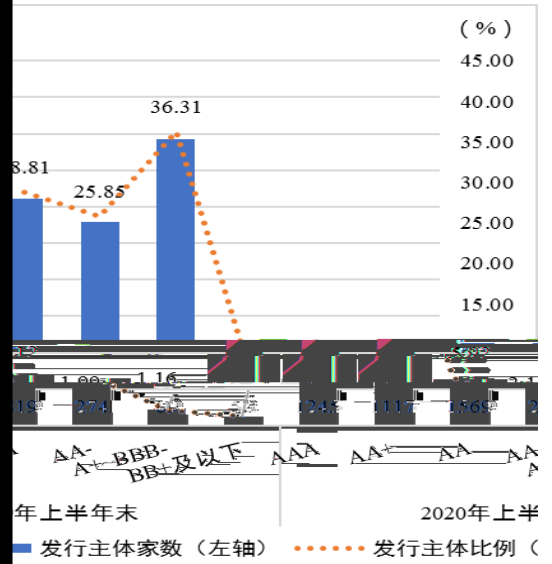

□

□

□

□

□

信用评级	家数	比例 (%)
AAA	42	36.31
AA+	24	20.69
AA	11	9.50
AA-	11	9.50
BBB+	15	12.93
BBB-	1	0.86
BBB及以下	1	0.86

--	--	--	--	--	--

□